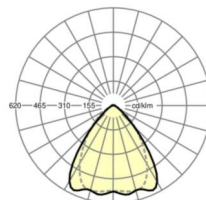

CHARAKTERYSTYKA

Numer katalogowy	19530006090
Numer EAN	4020863432639
Numer taryfy celnej	94051190
Znak jakości	IP 20, Klasa ochrony I, ENEC10 VDE, F, HACCP DIN10500/Żywność/IFS-przydatność do zastosowania/BRC, Indoor, CE
Klasa odporności IK	IK03 (-20°C bis 30°C)
Temperatura otoczenia	ta -20°C do 30°C
Szczególne właściwości	Ready for IoT
Okres gwarancji	5 lata
Możliwość dofinansowania ze środków państwowych	BEG – dofinansowanie do domów energooszczędnych (ważne tylko dla Niemiec)

ELEKTROTECHNIKA

Zasilacz	Elektroniczny sterownik DALI2 (1 szt.)
Moc systemowa	34W
Napięcie sieciowe	230V/50Hz
Automat z bezpiecznikami (prąd rozruchowy)	13 szt./B10, 24 szt./B16, 25 szt./C10, 40 szt./C16
Klasa efektywności energetycznej/Źródło światła	C

TECHNIKA ŚWIETLNA

Wyposażenie	LED, współczynnik oddawania barw/kolor światła CRI ≥ 80 / 3000K
Tolerancja koloru (MacAdam)	3SDCM
Nominalny strumień świetlny	5840lm
Trwałość LED	50000h L80/B10 (Tq 30°C), 70000h L80/B50 (Tq 30°C)
Wydajność oprawy	170lm/W
Kąt rozsyłu światła	80° (C0) / 75° (C90)
UGR pop./pod.	19.3 / 20.0

DEEP-LINK

<https://www.regiolum.de/pl/article/19530006090>

Odnosnik	LED 6000lm 830
ηLB	100 %
Φ ↓/↑	98 % / 2 %
UGR pop./pod.	19.3 / 20.0